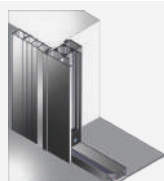

B: Montage in de dag met montageprofiel breed