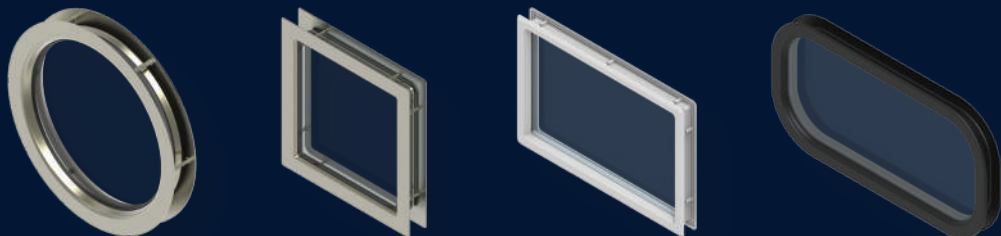

Vensters

De Luxe-Line is te voorzien van verschillende soorten vensters naar keuze. Een greep uit het assortiment: