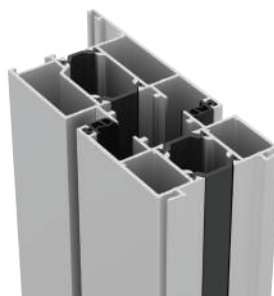

Alle deuren worden uitgerust met **verstelbare scharnieren** voor een perfecte afstelling van uw deur

Als optie leverbaar: een **deurstop** waarmee u uw deur op elke gewenste positie open kunt zetten.

Hoge isolatie waarde, mede dankzij thermisch onderbroken Luxe-Line aluminium profielen.