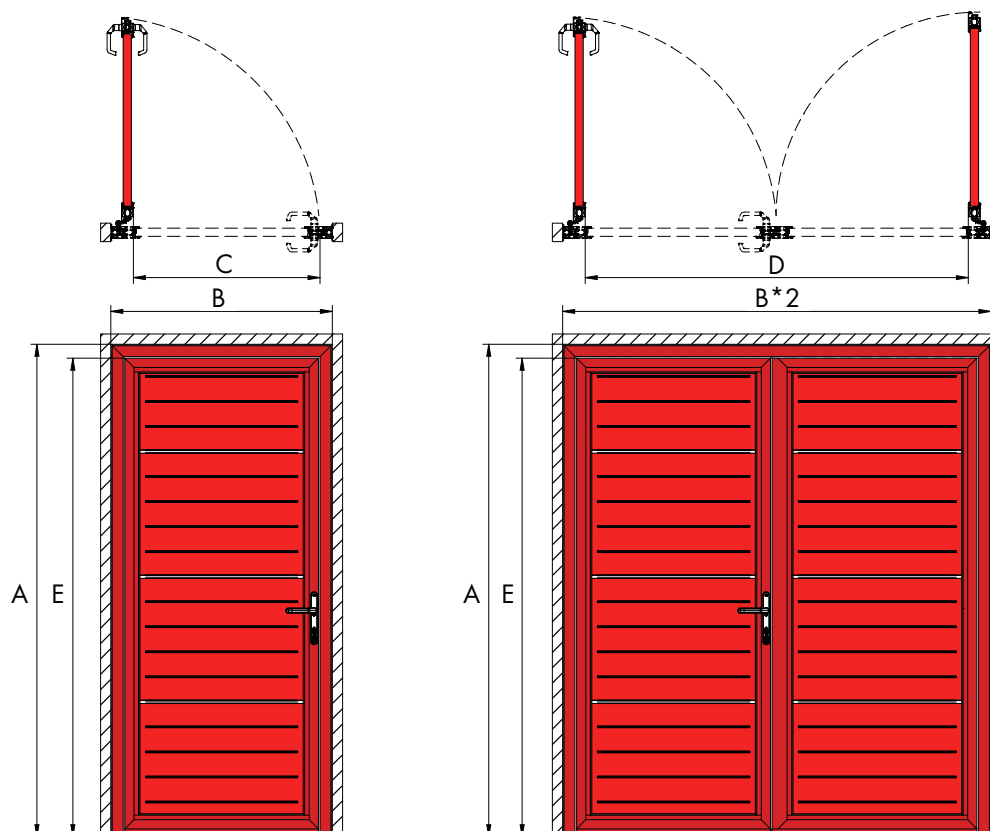

Technische gegevens

Voor het maken van een juiste keuze, kunnen onderstaande technische gegevens van belang zijn. De Luxe-Line voldoet aan alle gestelde technische CE-normeringen.

Vullingmaten LLC - Montageopties A / B / C / D

SINGLE Door		
Hoogte vleugel	Breedte vleugel	
	Dubbel hardglas	Overige vullingen
A > 2000 mm	B max. = 1150	B max. = 1350
A > 2300 mm	B max. = 1250	B max. = 1350
A > 2500 mm	B max. = 1250	B max. = 1500
TWIN Door		
	Dubbel hardglas	Overige vullingen
	B + B max. = 2000 mm	B + B max. = 3000 mm
C = Dagmaatbreedte (B) - 170 mm		
D = B*2 - 220 mm		
E = Dagmaathoogte - 78 mm		

Vullingmaten LLC - Montageopties E / F

SINGLE Door		
Hoogte vleugel	Breedte vleugel	
	Dubbel hardglas	Overige vullingen
A > 2000 mm	B max. = 1150	B max. = 1350
A > 2300 mm	B max. = 1250	B max. = 1350
A > 2600 mm	B max. = 1250	B max. = 1550
TWIN Door		
	Dubbel hardglas	Overige vullingen
	B + B max. = 2000 mm	B + B max. = 3000 mm
C = Dagmaatbreedte (B) - 196 mm		
D = B*2 - 246 mm		
E = Dagmaathoogte - 91 mm